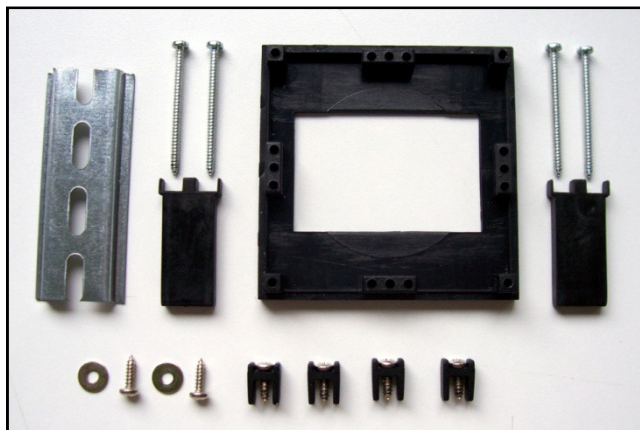

EM24-DIN sada pro montáž do panelu (96x96 mm): 4DIN96 ADAPTER

Součásti sady

Sestavené boční držáky

Kompletně sestavený adaptér

Pohled zezadu na přístroj namontovaný v panelu

Přední pohled na hotovou montáž