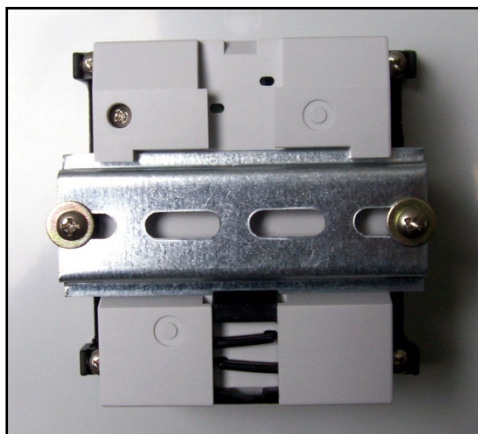

EM24-DIN sada pro montáž do panelu (96x96 mm): 4DIN96 ADAPTER

Součásti sady

Sestavené boční držáky

Kompletně sestavený adaptér

Pohled zezadu na přístroj namontovaný v panelu

Přední pohled na hotovou montáž