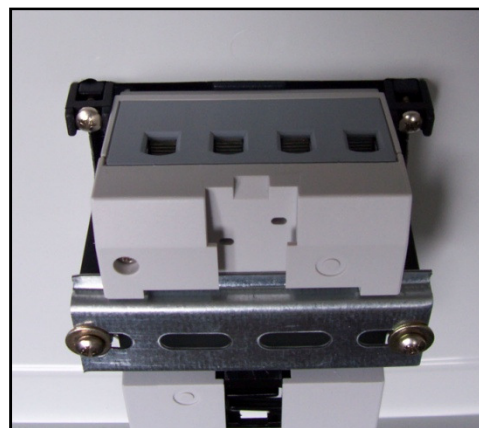

EM24-DIN sada pro montáž do panelu (96x96 mm): 4DIN96 ADAPTER

Součásti sady

Sestavené boční držáky

Kompletně sestavený adaptér

Pohled zezadu na přístroj namontovaný v panelu

Přední pohled na hotovou montáž