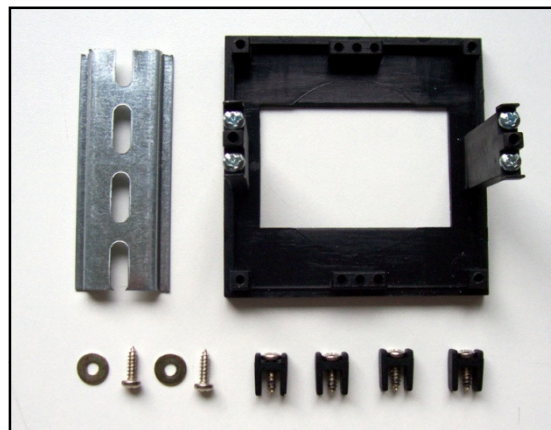

EM24-DIN sada pro montáž do panelu (96x96 mm): 4DIN96 ADAPTER

Součásti sady

Sestavené boční držáky

Kompletně sestavený adaptér

Pohled zezadu na přístroj namontovaný v panelu

Přední pohled na hotovou montáž